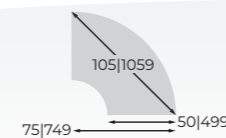

**WOUTERS**  
100 x 105 x 50/75 cm  
994 x 1059 x 499/749 mm

☀️ 🔊 🔒  
**DIX**  
140 x 40 x 40 cm  
1415 x 400 x 400 mm

☀️ 🔊 🔒  
**MAUVE**  
140 x 80 x 40 cm  
1415 x 800 x 400 mm

☀️ 🔊 🔒 🔑  
**NIEKERK**  
100 x 100 x 50 cm  
994 x 984 x 499 mm

**RAVEEL**

190 x 50 x 50 cm  
1900 x 499 x 499 mm

**GIACOMETTI**

190 x Ø 60 cm  
1920 x Ø 600 mm

**ALECHINSKY**

190 x 50 x 50 cm  
1900 x 499 x 499 mm

**MACKE**

190 x 100 x 50 cm  
1900 x 984 x 499 mm

**NAVEZ**

190 x 100 x 50 cm  
1900 x 984 x 499 mm

**WARHOL**

195 x 90 x 23 cm  
1950 x 930 x 230 mm

**DONALDSON**

195 x 90 x 23 cm  
1950 x 930 x 230 mm

**LE CORBUSIER**

190 x 105 x 50/75 cm  
1900 x 1059 x 499/749 mm

**MOORE**

100 x 105 x 50/75 cm  
994 x 1059 x 499/749 mm

☀️ 🔊 🔒  
**CAGE**  
140 x 40 x 40 cm  
1415 x 400 x 400 mm

☀️ 🔊 🔒  
**CLAUS**  
140 x 80 x 40 cm  
1415 x 800 x 400 mm

☀️ 🔊 🔒 🔑  
**RODIN**  
100 x 100 x 50 cm  
994 x 984 x 499 mm