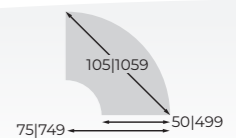

**WOUTERS**  
100 x 105 x 50/75 cm  
994 x 1059 x 499/749 mm

☀️ 🔊 🔒  
**DIX**  
140 x 40 x 40 cm  
1415 x 400 x 400 mm

☀️ 🔊 🔒  
**MAUVE**  
140 x 80 x 40 cm  
1415 x 800 x 400 mm

☀️ 🔊 🔒 🔑  
**NIEKERK**  
100 x 100 x 50 cm  
994 x 984 x 499 mm

**RAVEEL**

190 x 50 x 50 cm  
1900 x 499 x 499 mm

**GIACOMETTI**

190 x Ø 60 cm  
1920 x Ø 600 mm

**ALECHINSKY**

190 x 50 x 50 cm  
1900 x 499 x 499 mm

**MACKE**

190 x 100 x 50 cm  
1900 x 984 x 499 mm

**NAVEZ**

190 x 100 x 50 cm  
1900 x 984 x 499 mm

**WARHOL**

195 x 90 x 23 cm  
1950 x 930 x 230 mm

**DONALDSON**

195 x 90 x 23 cm  
1950 x 930 x 230 mm

**LE CORBUSIER**

190 x 105 x 50/75 cm  
1900 x 1059 x 499/749 mm

**MOORE**

100 x 105 x 50/75 cm  
994 x 1059 x 499/749 mm

☀️ 🔊 🔒  
**CAGE**  
140 x 40 x 40 cm  
1415 x 400 x 400 mm

☀️ 🔊 🔒  
**CLAUS**  
140 x 80 x 40 cm  
1415 x 800 x 400 mm

☀️ 🔊 🔒 🔑  
**RODIN**  
100 x 100 x 50 cm  
994 x 984 x 499 mm