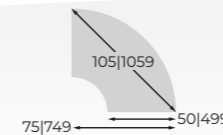

☀ 🔒 🔑
WOUTERS
100 x 105 x 50/75 cm
994 x 1059 x 499/749 mm

☀️ 🔊 🔒
DIX
140 x 40 x 40 cm
1415 x 400 x 400 mm

☀️ 🔊 🔒
MAUVE
140 x 80 x 40 cm
1415 x 800 x 400 mm

☀️ 🔊 🔒 🔑
NIEKERK
100 x 100 x 50 cm
994 x 984 x 499 mm

GIACOMETTI

190 x Ø 60 cm
1920 x Ø 600 mm

ALECHINSKY

190 x 50 x 50 cm
1900 x 499 x 499 mm

MACKE

190 x 100 x 50 cm
1900 x 984 x 499 mm

NAVEZ

190 x 100 x 50 cm
1900 x 984 x 499 mm

WARHOL

195 x 90 x 23 cm
1950 x 930 x 230 mm

DONALDSON

195 x 90 x 23 cm
1950 x 930 x 230 mm

LE CORBUSIER

190 x 105 x 50/75 cm
1900 x 1059 x 499/749 mm

MOORE

100 x 105 x 50/75 cm
994 x 1059 x 499/749 mm

☀️ 🔊 🔒
CAGE
140 x 40 x 40 cm
1415 x 400 x 400 mm

☀️ 🔊 🔒
CLAUS
140 x 80 x 40 cm
1415 x 800 x 400 mm

☀️ 🔊 🔒 🔑
RODIN
100 x 100 x 50 cm
994 x 984 x 499 mm

☀️ 🔊 🔒
JOOSTENS
100 x 100 x 50 cm
994 x 984 x 499 mm